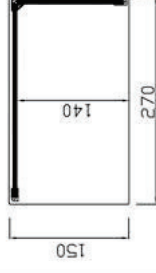

CRISTAL RECTO VITRINAS NEUTRAS

NEGRO

INOX

Modelo VR

- Perfilera en aluminio anodizado 15 mm.
- Laterales en metacrilato 6 mm.
- Tapa y frontal en cristal templado.
- Colores a elegir NEGRO - INOX.
- Abierta en zona camarero.

VR-100 NEGRO

Modelo	Largo	Fondo	Alto	PVP
VR-100	1012	270	150	185 €
VR-120	1212	270	150	215 €

Modelo VRL

- Estante intermedio.
- Perfilera en aluminio anodizado 15 mm.
- Laterales en metacrilato 6 mm.
- Tapa y frontal en cristal templado.
- Colores a elegir NEGRO - INOX.
- Abierta en zona camarero.

VRL-100 INOX

Modelo	Largo	Fondo	Alto	PVP
VRL-100	1012	270	310	245 €
VRL-120	1212	270	310	290 €

Fabricación Especial
A MEDIDA

Pídanos Presupuesto