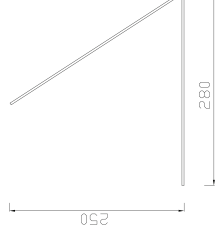

# VITRINAS NEUTRAS

En metacrilato

Fabricación Especial

**A MEDIDA**

Pídanos Presupuesto

Modelo	Largo	Fondo	Alto	PVP
<b>MT-50</b>	500	280	170	84 €
<b>MT-75</b>	750	280	170	95 €
<b>MT-100</b>	1000	280	170	105 €