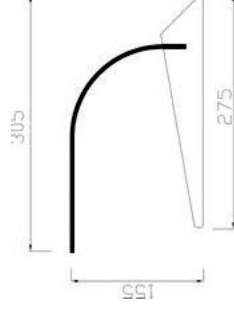

Modelo	Largo	Fondo	Alto	PVP
S-100	970	305	155	175 €
S-120	1200	305	155	210 €