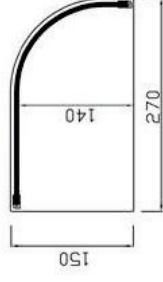

Modelo	Largo	Fondo	Alto	PVP
VC-100	982	270	150	184 €
VC-120	1212	270	150	215 €

Modelo **NCP**

- Cristal Templado de seguridad.
- Perfilera en aluminio anodizado.
- Laterales en metacrilato 6 mm.
- Puertas correderas en metacrilato 3 mm.
- Base en tablero plastificado.
- Colores a elegir NEGRO - INOX.
- Cerrada en zona camarero.