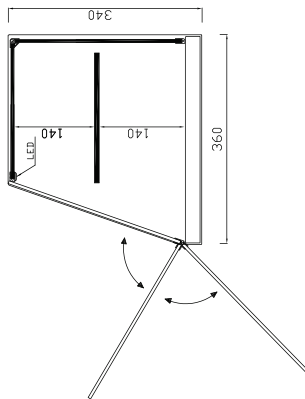

Modelo	Largo	Fondo	Alto	Luz	PVP
INOX-VRLP 100	1012	360	340	No	445 €
INOX-VRLP 120	1220	360	340	No	490 €
INOX-VRLP 100 LED	1012	360	340	Si	540 €
INOX-VRLP 120 LED	1220	360	340	Si	575 €

Fabricación Especial

A MEDIDA

Pídanos Presupuesto