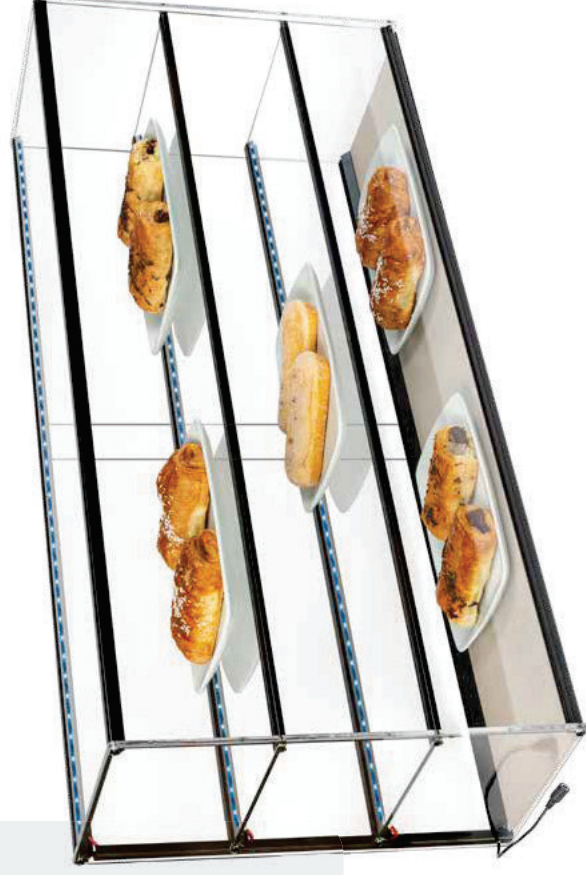

VRLP-2E100 LED