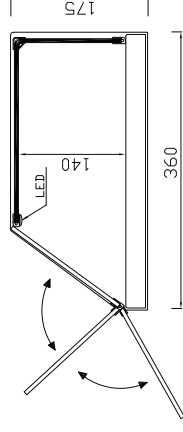

Modelo	Largo	Fondo	Alto	Luz	PVP
INOX-VRP 100	1012	360	175	No	375 €
INOX-VRP 120	1220	360	175	No	410 €
INOX-VRP 100 LED	1012	360	175	Si	465 €
INOX-VRP 120 LED	1220	360	175	Si	505 €

Fabricación Especial
A MEDIDA

Pídanos Presupuesto