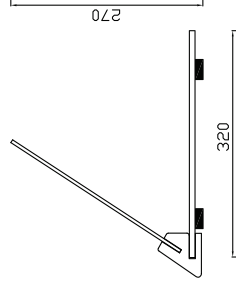

VITRINAS NEUTRAS

HD-Si NATUR

Modelo HD-Si

- Cristal templado de seguridad apoyado sobre soportes a la base.
- Totalmente desmontable.
- Decoración de base a elegir: NATUR / GRIS