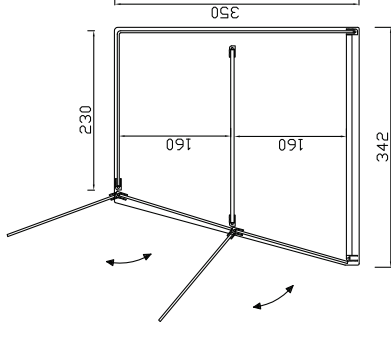

HD-3

Modelo
HD-2

- Vitrina fabricada en metacrilato.
- Tapa en metacrilato plegado.
- Estante intermedio en cristal.
- 2 Puertas Abatibles.
- Decoración de base a elegir:
  NATUR / GRIS / ROBLE / NOGAL

Modelo
HD-3

- Vitrina fabricada en metacrilato.
- Tapa en cristal.
- Puertas Abatibles a ambos lados.
- Decoración de base a elegir:
  NATUR / GRIS / ROBLE / NOGAL

Modelo	Largo	Fondo	Alto	PVP
HD-SI	625	320	270	105 €
HD-1	635	342	200	275 €
HD-2	635	342	350	340 €
HD-3	635	342	200	295 €