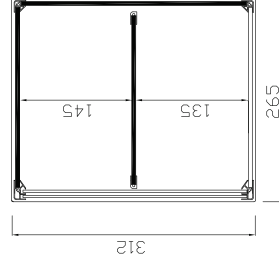

Modelo	Largo	Fondo	Alto	PVP
VRLP-100	1012	265	312	335 €
VRLP-120	1212	265	312	365 €