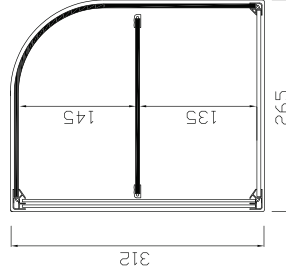

Modelo	Largo	Fondo	Alto	PVP
NCLP-100	982	265	312	345 €
NCLP-120	1212	265	312	385 €