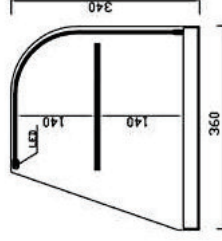

Iluminación
LED
OPCIONAL

Modelo	Largo	Fondo	Alto	Luz	PVP
INOX-VCL 100	990	360	340	No	395 €
INOX-VCL 120	1220	360	340	No	435 €
INOX-VCL 100 LED	990	360	340	Si	495 €
INOX-VCL 120 LED	1220	360	340	Si	530 €