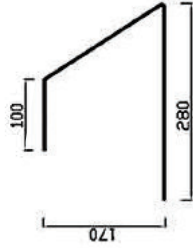

VITRINAS NEUTRAS

En metacrilato

Fabricación Especial

A MEDIDA

Pídanos Presupuesto

Modelo	Largo	Fondo	Alto	PVP
MT-50	500	280	170	84 €
MT-75	750	280	170	95 €
MT-100	1000	280	170	105 €