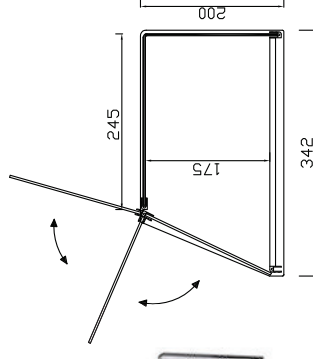

HD-1 GRIS

Modelo HD-1

- Vitrina fabricada en metacrilato.
- Tapa en metacrilato plegado.
- Puerta Abatible.
- Decoración de base a elegir: NATUR / GRIS / NOGAL