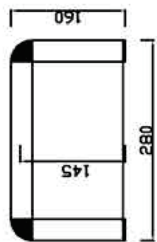

Modelo	Largo	Fondo	Alto	PVP
ST-106	1060	280	160	165 €
ST-120	1200	280	160	210 €
ST-150	1500	280	160	260 €

Modelo

STP

- Perfilera en aluminio anodizado 30 mm. y cristal plano 5 mm.
- Totalmente cerrada con base en tablero plastificado blanco y puertas de corredera en metacrilato.
- Colores a elegir ORO - PLATA.