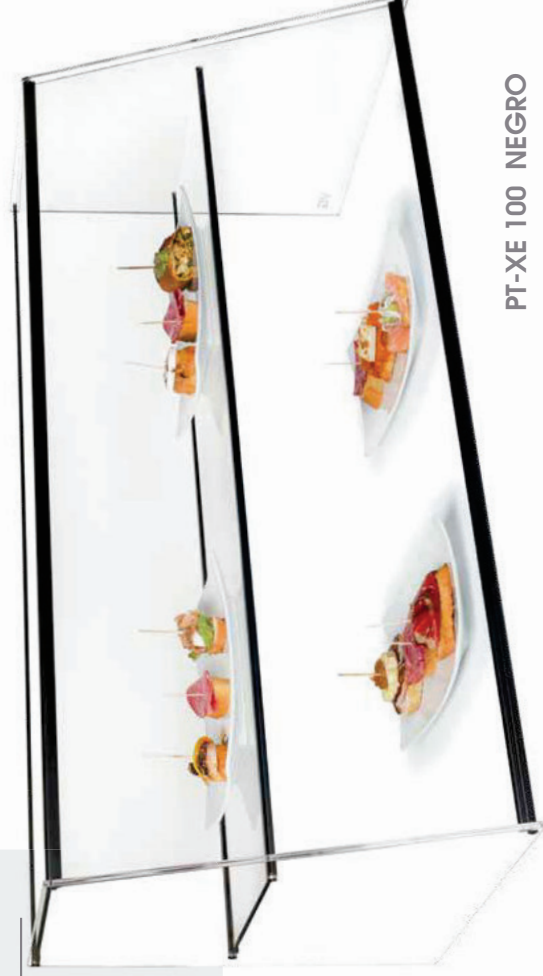

PT-XE 100 NEGRO