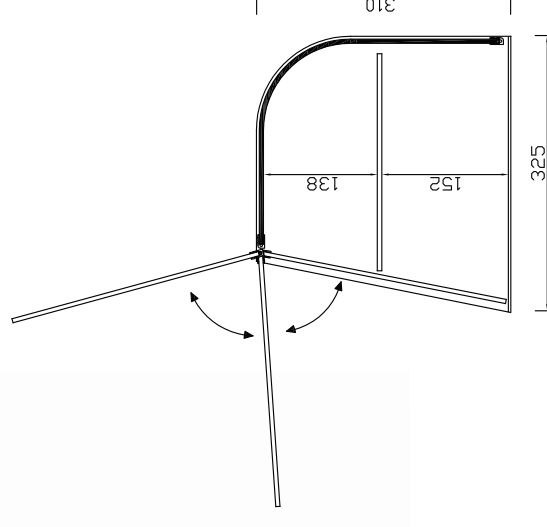

CRISTAL CURVO VITRINAS NEUTRAS

Madera natural lacada en nogal

Modelo **PS-C**

- Base, estante y laterales en metacrilato.
- Puerta abatible en metacrilato.
- Cristal curvo.

Modelo	Largo	Fondo	Alto	PVP
PS-C	430	325	310	215 €