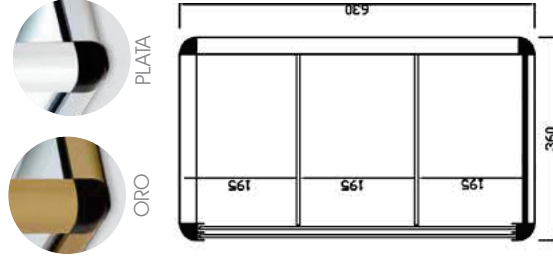

VP3 ORO

Modelo	Largo	Fondo	Alto	PVP
VP3	800	360	630	460 €

Pídanos Presupuesto