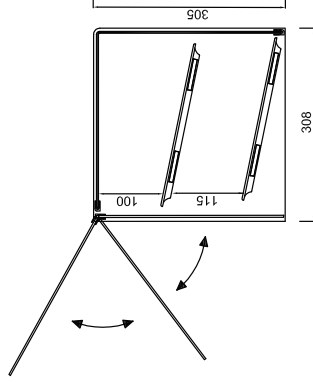

# Ø VITRINAS NEUTRAS

Bandejas Gastronorm

Modelo **VGN 1/2**

- Vitrina totalmente de metacrilato.
- Incluye 2 bandejas Gastronorm 1/2 (325x265x20 mm.)
- Puerta Abatible.

VGN 1/2

Modelo	Largo	Fondo	Alto	Bandejas 1/2	PVP
<b>VGN 1/2</b>	345	308	305	2	250 €