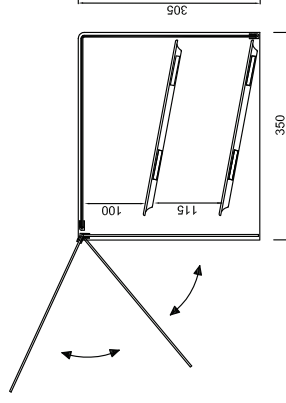

VGN 1/1

Modelo
VGN 1/1

- Vitro totalmente de metacrilato.
- Incluye 2 bandejas Gastronorm 1/1 (530x325x20 mm.)
- Puerta Abatible.

Modelo	Largo	Fondo	Alto	Bandejas 1/1	PVP
VGN 1/1	545	350	305	2	305 €