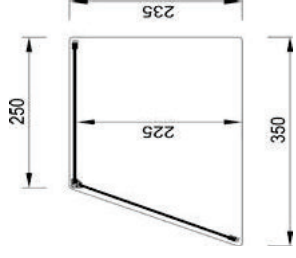

## Modelo PT-X

- Perfilera en aluminio anodizado 15 mm.
- Laterales en metacrilato 6 mm.
- Tapa frontal en cristal templado.
- Colores a elegir: NEGRO - INOX.
- Abierta en zona camarero.

PT-X 100 INOX

Modelo	Largo	Fondo	Alto	PVP
PT-X100	1012	350	235	225 €
PT-X120	1212	350	235	275 €