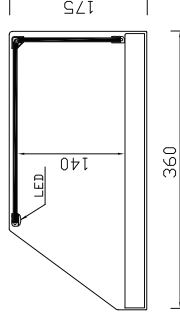

## INOX VR

- Vitrina construida sobre una base en acero inoxidable AISI-304.
- Cristal recto.
- Laterales en metacrilato.
- Iluminación LED OPCIONAL.

INOX-VR 100 LED

Modelo	Largo	Fondo	Alto	Luz	PVP
INOX-VR 100	1012	360	175	No	310 €
INOX-VR 120	1220	360	175	No	345 €
INOX-VR 100 LED	1012	360	175	Si	405 €
INOX-VR 120 LED	1220	360	175	Si	440 €