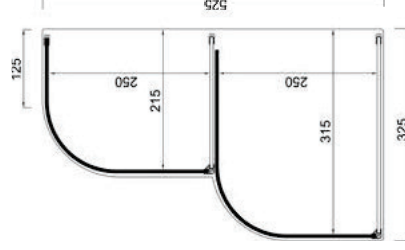

HIDRA-2

Modelo	Largo	Fondo	Alto	PVP
HIDRA-3	615	275	700	495 €
HIDRA-3 LED	615	275	700	590 €

Modelo	Largo	Fondo	Alto	PVP
HIDRA-2	515	325	525	480 €