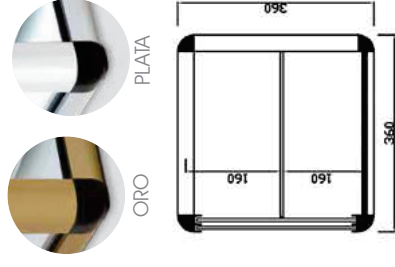

CRISTAL RECTO

VITRINAS NEUTRAS

VP2C PLATA

Modelo	Largo	Fondo	Alto	PVP
VP2C	800	360	360	380 €

Modelo **VP2C**

- Perfilera en aluminio anodizado 30 mm. y cristal plano 5 mm.
- Totalmente cerrada con base en tablero plastificado blanco y puertas de corredera en metacrilato.
- Estante intermedio regulable en altura de cristal 6 mm.
- Colores a elegir: ORO - PLATA.

Modelo **VP3**

- Perfilera en aluminio anodizado 30 mm. y cristal plano 5 mm.
- Totalmente cerrada con base en tablero plastificado blanco y puertas de corredera en metacrilato.
- 2 estantes intermedios regulables en altura de cristal 6 mm.
- Colores a elegir: ORO - PLATA.