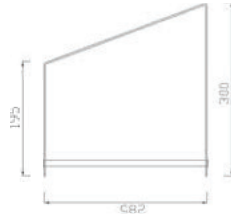

Modelo	Largo	Fondo	Alto	PVP
MT-S50	500	300	285	110 €
MT-S75	750	300	285	120 €
MT-S100	1000	300	285	135 €