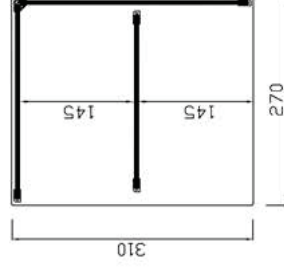

Modelo VRL

- Estante intermedio.
- Perfilera en aluminio anodizado 15 mm.
- Laterales en metacrilato 6 mm.
- Tapa y frontal en cristal templado.
- Colores a elegir NEGRO - INOX.
- Abierta en zona camarero.

VRL-100 INOX