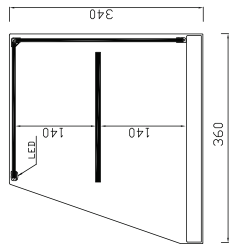

### Modelo **INOX VRL**

- Vitrina construida sobre una base en acero inoxidable AISI-304.
- Cristal recto.
- Estante intermedio de cristal.
- Laterales en metacrilato.
- Iluminación LED OPCIONAL.

Modelo	Largo	Fondo	Alto	Luz	PVP
<b>INOX-VRL 100</b>	1012	360	340	No	395 €
<b>INOX-VRL 120</b>	1220	360	340	No	435 €
<b>INOX-VRL 100 LED</b>	1012	360	340	Si	495 €
<b>INOX-VRL 120 LED</b>	1220	360	340	Si	530 €