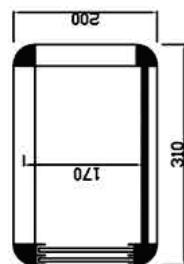

ORO

PLATA

Modelo	Largo	Fondo	Alto	PVP
STP-106	1060	310	200	325 €
STP-120	1200	310	200	395 €