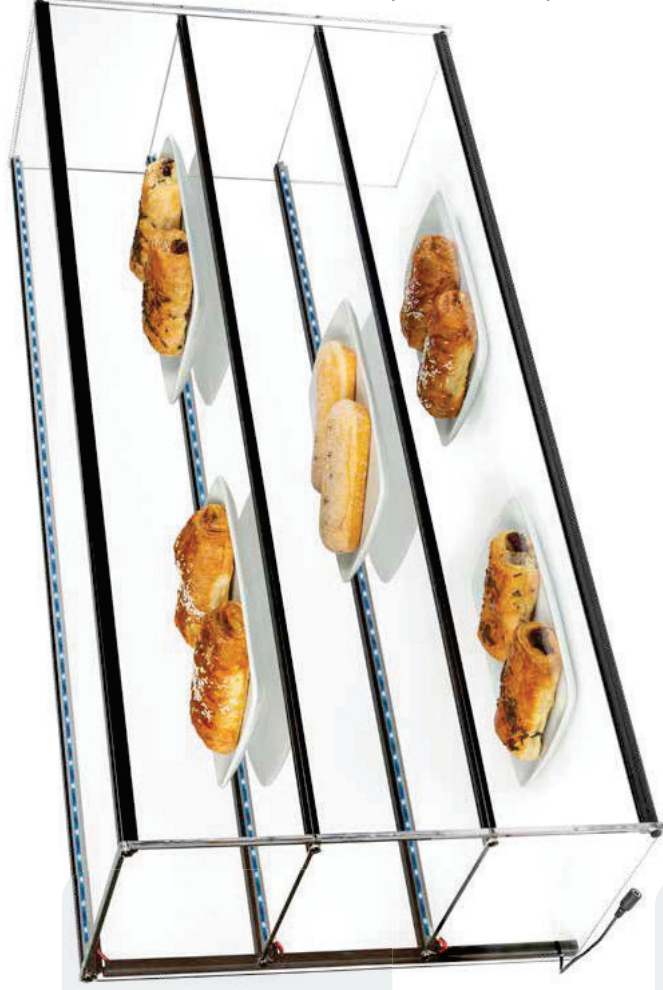

VRLP-2E100 LED

CRISTAL RECTO VITRINAS NEUTRAS

Modelo	Largo	Fondo	Alto	LED	PVP
VRL-2E100	1012	270	470	NO	370 €
VRL-2E100LED	1212	270	470	SI	460 €
VRL-2E120	1012	270	470	NO	435 €
VRL-2E120LED	1212	270	470	SI	545 €

VRL-2E100 LED