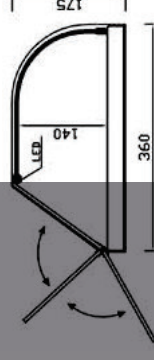

## Modelo INOX VCP

- Vitrina construida sobre una base en acero inoxidable AISI- 304.
- Cristal curvo FIJO TEMPLADO DE SEGURIDAD.
- Totalmente cerrada con puertas abatibles en metacrilato 5 mm.
- Laterales en metacrilato.
- Iluminación LED OPCIONAL.