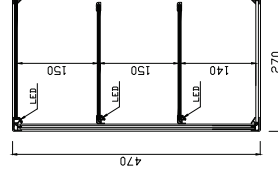

Modelo	Largo	Fondo	Alto	LED	PVP
VRLP-2E100	1012	270	470	NO	460 €
VRLP-2E100LED	1212	270	470	SI	550 €
VRLP-2E120	1012	270	470	NO	540 €
VRLP-2E120LED	1212	270	470	SI	650 €