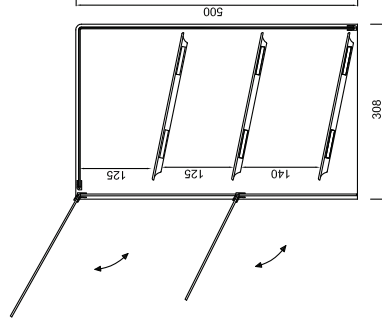

Ø VITRINAS NEUTRAS

Bandejas Gastronorm

Modelo **VGN 1/2**

- Vitrina totalmente de metacrilato.
- Incluye 2 bandejas Gastronorm 1/2 (325x265x20 mm.)
- Puerta Abatible.

Modelo	Largo	Fondo	Alto	Bandejas 1/2	PVP
VGN 1/2	345	308	305	2	250 €

Modelo **VE2GN 1/2**

- Vitrina totalmente de metacrilato.
- Incluye 3 bandejas Gastronorm 1/2 (325x265x20 mm.)
- 2 Puertas Abatibles.

Modelo	Largo	Fondo	Alto	Bandejas 1/2	PVP
VE2GN 1/2	345	308	500	3	275 €