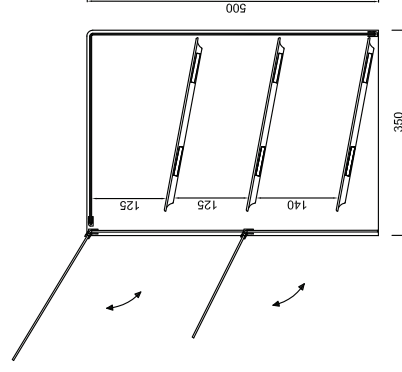

VE2GN 1/1

Modelo
VE2GN 1/1

- Vitro totalmente de metacrilato.
- Incluye 3 bandejas Gastronorm (530x325x20 mm.)
- 2 Puertas Abatibles.

Modelo	Largo	Fondo	Alto	Bandejas 1/1	PVP
VE2GN 1/1	545	350	500	3	330 €