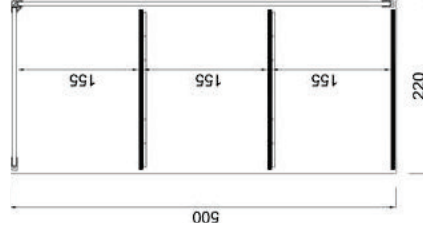

Modelo	Largo	Fondo	Alto	PVP
3 PZ	320	220	500	190 €

Modelo 4 ECR

- Expositor neutro de 4 estantes de metacrilato.
- Perfilera en color NEGRO - INOX.
- Laterales en metacrilato 6mm.
- Tapa frontal en cristal de 5mm.