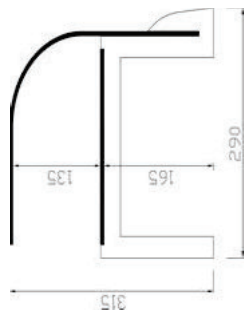

Modelo	Largo	Fondo	Alto	PVP
S2-100	1012	290	315	240 €
S2-120	1212	290	315	280 €

Modelo VCXL

- Cristal Templado de seguridad.
- Perfilera en aluminio anodizado 15 mm.
- Laterales en metacrilato 6 mm.
- Colores a elegir NEGRO - INOX.
- Vitrina no desmontable.