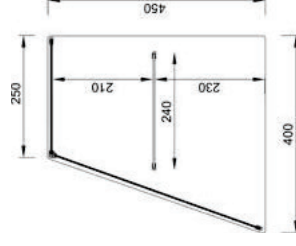

Modelo	Largo	Fondo	Alto	PVP
PT-XE100	1012	400	450	300 €
PT-XE120	1212	400	450	345 €