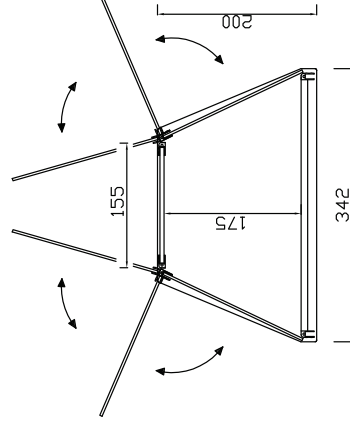

HD-3

Modelo
HD-2

- Vitrina fabricada en metacrilato.
- Tapa en metacrilato plegado.
- Estante intermedio en cristal.
- 2 Puertas Abatibles.
- Decoración de base a elegir:
  NATUR / GRIS / ROBLE / NOGAL

Modelo
HD-3

- Vitrina fabricada en metacrilato.
- Tapa en cristal.
- Puertas Abatibles a ambos lados.
- Decoración de base a elegir:
  NATUR / GRIS / ROBLE / NOGAL

Modelo	Largo	Fondo	Alto	PVP
HD-SI	625	320	270	105 €
HD-1	635	342	200	275 €
HD-2	635	342	350	340 €
HD-3	635	342	200	295 €