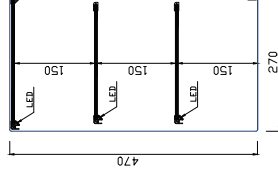

CRISTAL RECTO VITRINAS NEUTRAS

Modelo	Largo	Fondo	Alto	LED	PVP
VRL-2E100	1012	270	470	NO	370 €
VRL-2E100LED	1212	270	470	SI	460 €
VRL-2E120	1012	270	470	NO	435 €
VRL-2E120LED	1212	270	470	SI	545 €