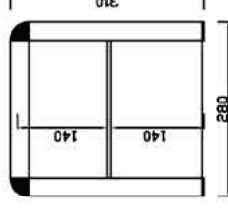

CRISTAL RECTO VITRINAS NEUTRAS

Modelo **STL**

- Vitrina sin puertas.
- Perfilera en aluminio anodizado 30 mm. y cristal plano 5 mm.
- Estante intermedio regulable en altura de cristal 6 mm.
- Colores a elegir ORO - PLATA.

STL-106 PLATA

Modelo	Largo	Fondo	Alto	PVP
STL-106	1060	280	310	275 €
STL-120	1200	280	310	330 €

Modelo **VP2**

- Perfilera en aluminio anodizado 30 mm. y cristal plano 5 mm.
- Totalmente cerrada con base en tablero plastificado blanco y puertas de corredera en metacrilato.
- Estante intermedio regulable en altura de cristal 6 mm.
- Colores a elegir ORO - PLATA.