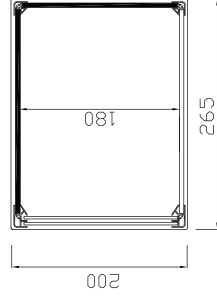

VRL-100 INOX

Modelo	Largo	Fondo	Alto	PVP
VRL-100	1012	270	310	245 €
VRL-120	1212	270	310	290 €

Fabricación Especial  
**A MEDIDA**

Pídanos Presupuesto

VRP-100 NEGRO

Modelo  
**VRP**

- Perfilera en aluminio anodizado.
- Laterales en metacrilato 6 mm.
- Puertas correderas en metacrilato 3 mm.
- Base en tablero plastificado.
- Tapa y frontal en cristal templado.
- Colores a elegir: NEGRO - INOX.
- Cerrada en zona camarero.