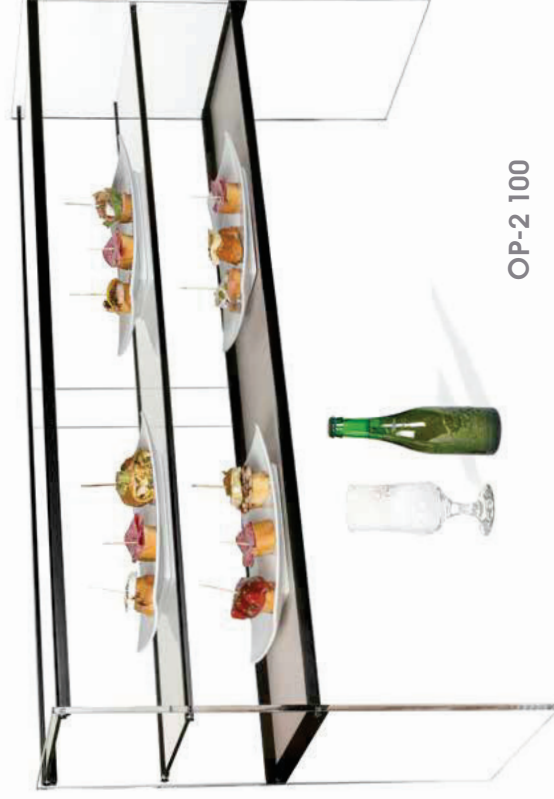

VITRINAS NEUTRAS

Para pinchos

Modelo **OP**

- Perfilera en aluminio anodizado 15 mm.
- Laterales en metacrilato 6 mm.
- Puertas correderas en metacrilato a 3mm.
- Base en tablero plastificado.
- Tapa frontal en cristal templado.
- Colores a elegir NEGRO - INOX.
- Abierta zona inferior

Modelo	Largo	Fondo	Alto	PVP
OP-100	1012	275	470	315 €
OP-120	1212	275	470	375 €

Modelo **OP-2**

- Estante intermedio.
- Perfilera en aluminio anodizado 15 mm.
- Laterales en metacrilato 6 mm.
- Puertas correderas en metacrilato a 3mm.
- Base en tablero plastificado.
- Tapa frontal en cristal templado.
- Colores a elegir NEGRO - INOX.
- Abierta zona inferior.

OP-2 100

Modelo	Largo	Fondo	Alto	PVP
OP-2100	1012	275	580	395 €
OP-2120	1212	275	580	430 €