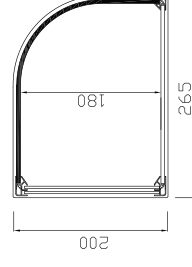

Fabricación Especial

A MEDIDA

Pídanos Presupuesto

Modelo	Largo	Fondo	Alto	PVP
NCP-100	982	265	200	270 €
NCP-120	1212	265	200	315 €