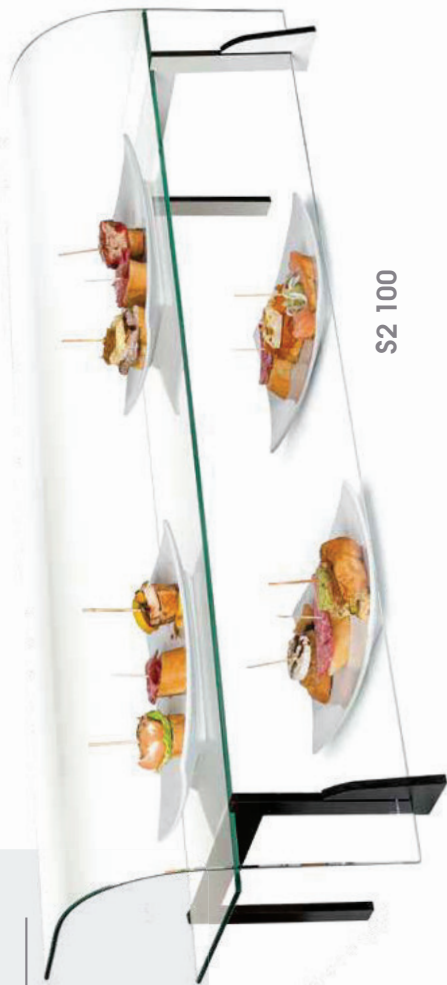

## Modelo S

- Cristal curvo templado apoyado sobre dos soportes de madera MDF lacado en NEGRO.
- Totalmente desmontable.

Modelo	Largo	Fondo	Alto	PVP
S-100	970	305	155	175 €
S-120	1200	305	155	210 €

### Modelo S2

- Cristal curvo apoyado sobre dos soportes de madera MDF lacado NEGRO.
- Estante intermedio en cristal templado.
- Totalmente desmontable.

S2 100

Modelo	Largo	Fondo	Alto	PVP
<b>S2-100</b>	1012	290	315	240 €
<b>S2-120</b>	1212	290	315	280 €