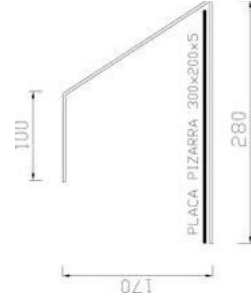

**PLACA PIZARRA INCLUIDA
300x200x5**

Modelo	Largo	Fondo	Alto	PVP
MT-PZ	300	200	170	65 €