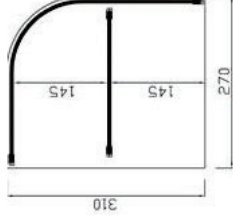

VCL-100 PLATA

Modelo
VCL

- Cristal Templado de seguridad.
- Perfilera en aluminio anodizado 15 mm.
- Laterales en metacrilato 6 mm.
- Estante intermedio de cristal 5 mm. con perfilera de 15 mm.
- Colores a elegir ORO - PLATA - NEGRO - INOX.
- Abierta en zona camarero.

Modelo	Largo	Fondo	Alto	PVP
VCL-100	982	270	310	255 €
VCL-120	1212	270	310	302 €

NCLP-100 NEGRO

Modelo
NCLP

- Cristal Templado de seguridad.
- Perfilera en aluminio anodizado.
- Laterales en metacrilato 6 mm.
- Estante intermedio de cristal.
- Puertas correderas en metacrilato 3 mm.
- Base en tablero plastificado.
- Colores a elegir NEGRO - INOX.
- Cerrada en zona camarero.