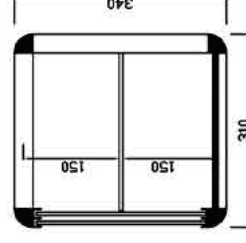

VP2 ORO

Modelo	Largo	Fondo	Alto	PVP
VP2	1060	310	340	410 €

Pídanos Presupuesto