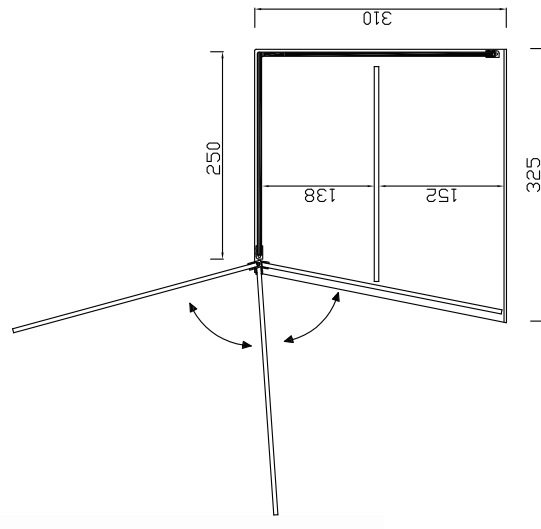

VITRINAS NEUTRAS
CON PUERTA

Modelo
PS R

- Vitrina totalmente en metacrilato.
- Puerta abatible en metacrilato.

Modelo	Largo	Fondo	Alto	PVP
PS-R	430	325	310	215 €